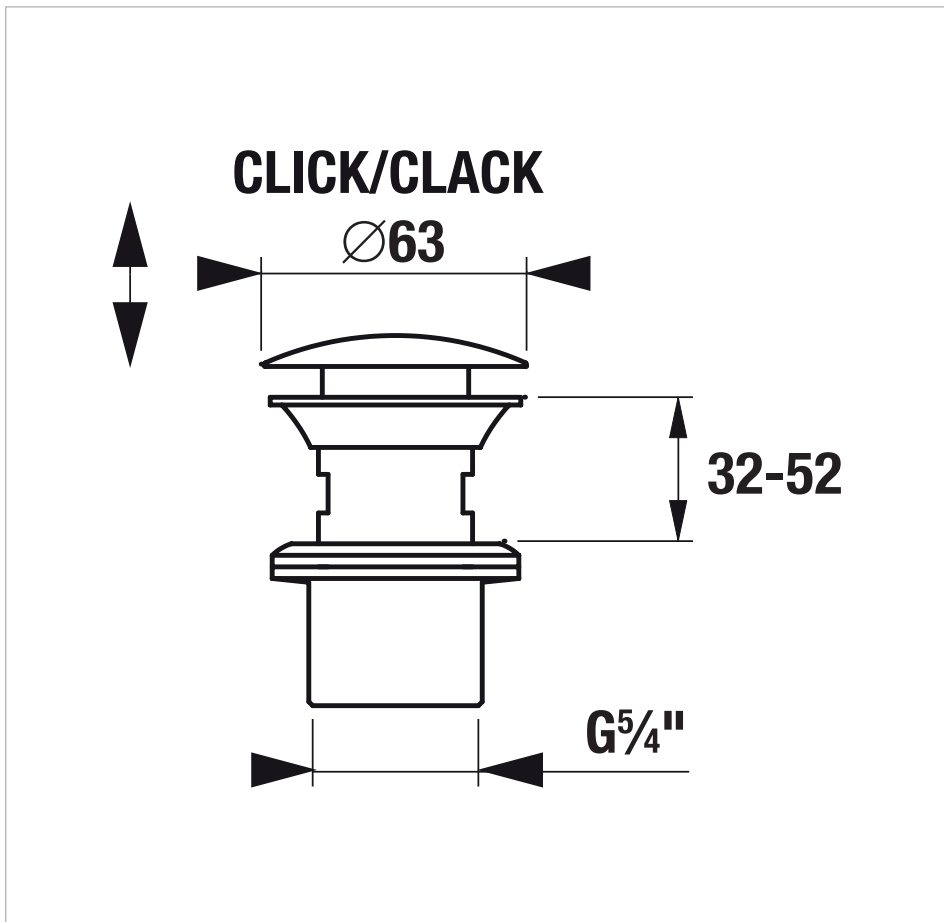

Mosdó Click-Clack lefolyószelep 5/4", fekete matt

Színek és opciók

 H3702F97161031 Fekete matt

Technikai rajzok

A megfelelő kiegészítők kiválasztása elengedhetetlen a tökéletes fürdőszobai megjelenéshez. A Mio sorozat elegáns formáinak köszönhetően népszerű választás. Az új, színes fürdőszobai kiegészítőket az egyszerű vonalak letisztultsága jellemzi, kihangsúlyozva a funkcionalitást. 10 év garancia biztosított a termékre.